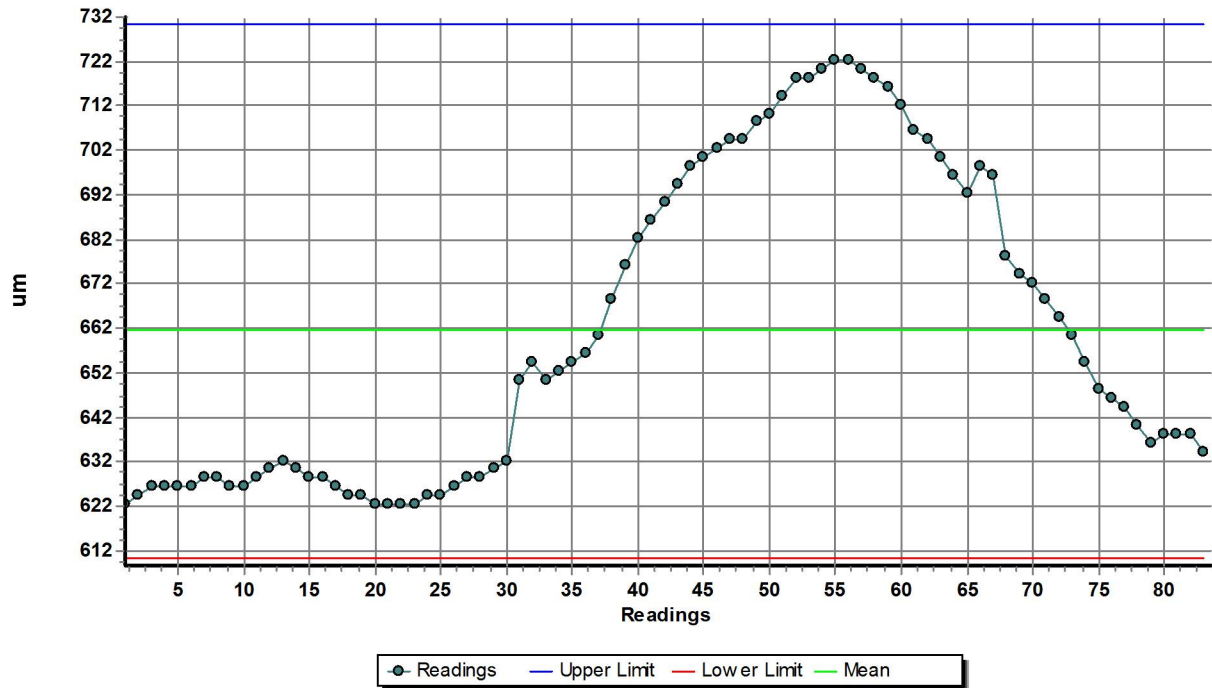

Calibration

Calibration mode:	Zero + 1 Punkt
Calibration points:	<u>Target ball 1,0 mm</u> 0 um 269,2 um

Statistics (Total):

Distribution of readings

Distribution of readings		Limits	
Above the limit:	(0%) 0	Upper limit:	730 um
Within the limits:	(100%) 83	Lower limit:	610 um
Below the limit:	(0%) 0	Range of limits:	120 um
Total:	(100%) 83		
Statistics (Total)		Extreme values	
Mean:	661,33 um	Maximum:	722 um
Standard deviation:	35,02 um	Minimum:	622 um
Coefficient of variation:	5,29%	Measuring range:	100 um
Median:	652 um		
Process capability		Batch parameters	
Cp:	0,571	Block size:	1
Cpk:	0,489	Offset:	---
		Roughness:	---

Trend diagram (Total):

Histogram (Total):

Pictures:

Part 1.JPG

Readings (Total):

Number	Reading	System	OOT	Notes
1	622 um			
2	624 um			
3	626 um			
4	626 um			
5	626 um			
6	626 um			
7	628 um			
8	628 um			
9	626 um			
10	626 um			
11	628 um			
12	630 um			
13	632 um			
14	630 um			
15	628 um			
16	628 um			
17	626 um			
18	624 um			
19	624 um			
20	622 um			
21	622 um			
22	622 um			
23	622 um			
24	624 um			
25	624 um			
26	626 um			
27	628 um			
28	628 um			
29	630 um			
30	632 um			
31	650 um			
32	654 um			
33	650 um			
34	652 um			
35	654 um			
36	656 um			
37	660 um			
38	668 um			
39	676 um			
40	682 um			
41	686 um			
42	690 um			
43	694 um			
44	698 um			
45	700 um			
46	702 um			
47	704 um			
48	704 um			
49	708 um			
50	710 um			
51	714 um			
52	718 um			
53	718 um			
54	720 um			
55	722 um			
56	722 um			
57	720 um			
58	718 um			
59	716 um			
60	712 um			
61	706 um			
62	704 um			
63	700 um			

Readings (Total):

Number	Reading	System	OOT	Notes
64	696 um			
65	692 um			
66	698 um			
67	696 um			
68	678 um			
69	674 um			
70	672 um			
71	668 um			
72	664 um			
73	660 um			
74	654 um			
75	648 um			
76	646 um			
77	644 um			
78	640 um			
79	636 um			
80	638 um			
81	638 um			
82	638 um			
83	634 um			