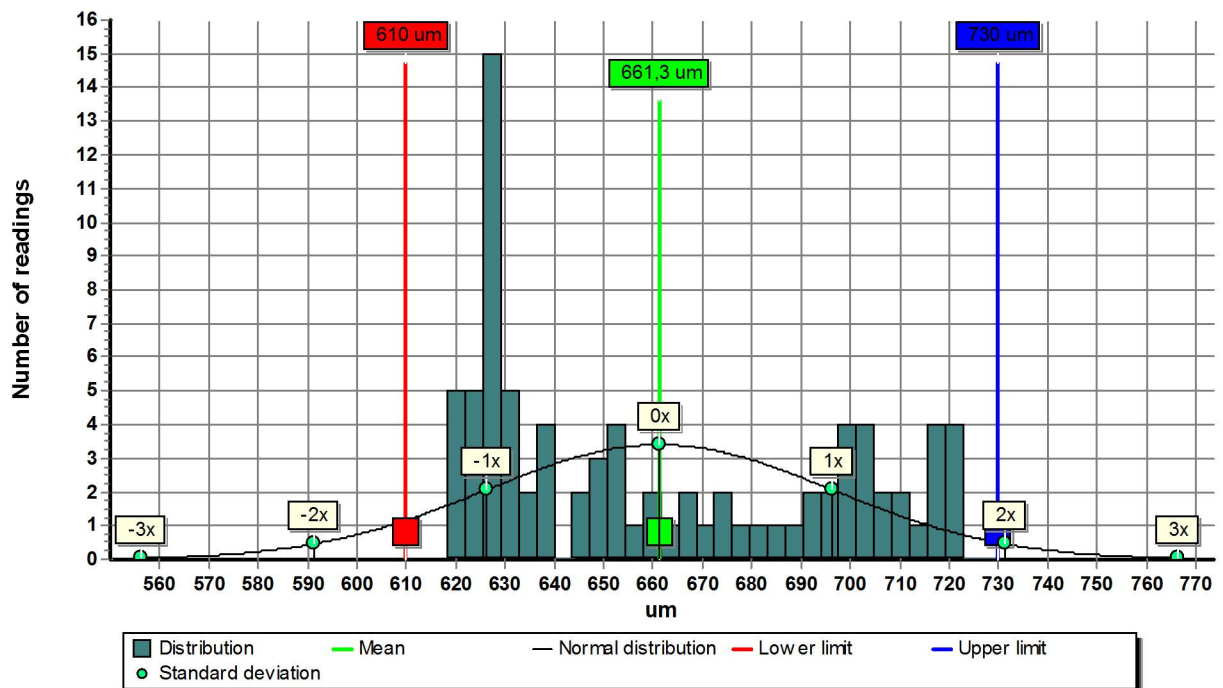

Calibration

Calibration mode:	Zero + 1 Punkt
Calibration points:	<u>Target ball 1,0 mm</u> 0 um 269,2 um

Statistics (Total):

Distribution of readings

Distribution of readings		Limits	
Above the limit:	(0%) 0	Upper limit:	730 um
Within the limits:	(100%) 83	Lower limit:	610 um
Below the limit:	(0%) 0	Range of limits:	120 um
Total:	(100%) 83		
Statistics (Total)		Extreme values	
Mean:	661,33 um	Maximum:	722 um
Standard deviation:	35,02 um	Minimum:	622 um
Coefficient of variation:	5,29%	Measuring range:	100 um
Median:	652 um		
Process capability		Batch parameters	
Cp:	0,571	Block size:	1
Cpk:	0,489	Offset:	---
		Roughness:	---

Trend diagram (Total):

Histogram (Total):

Pictures:

Part 1.JPG

Readings (Total):

Number	Reading	System	OOT	Notes
1	622 um			
2	624 um			
3	626 um			
4	626 um			
5	626 um			
6	626 um			
7	628 um			
8	628 um			
9	626 um			
10	626 um			
11	628 um			
12	630 um			
13	632 um			
14	630 um			
15	628 um			
16	628 um			
17	626 um			
18	624 um			
19	624 um			
20	622 um			
21	622 um			
22	622 um			
23	622 um			
24	624 um			
25	624 um			
26	626 um			
27	628 um			
28	628 um			
29	630 um			
30	632 um			
31	650 um			
32	654 um			
33	650 um			
34	652 um			
35	654 um			
36	656 um			
37	660 um			
38	668 um			
39	676 um			
40	682 um			
41	686 um			
42	690 um			
43	694 um			
44	698 um			
45	700 um			
46	702 um			
47	704 um			
48	704 um			
49	708 um			
50	710 um			
51	714 um			
52	718 um			
53	718 um			
54	720 um			
55	722 um			
56	722 um			
57	720 um			
58	718 um			
59	716 um			
60	712 um			
61	706 um			
62	704 um			
63	700 um			